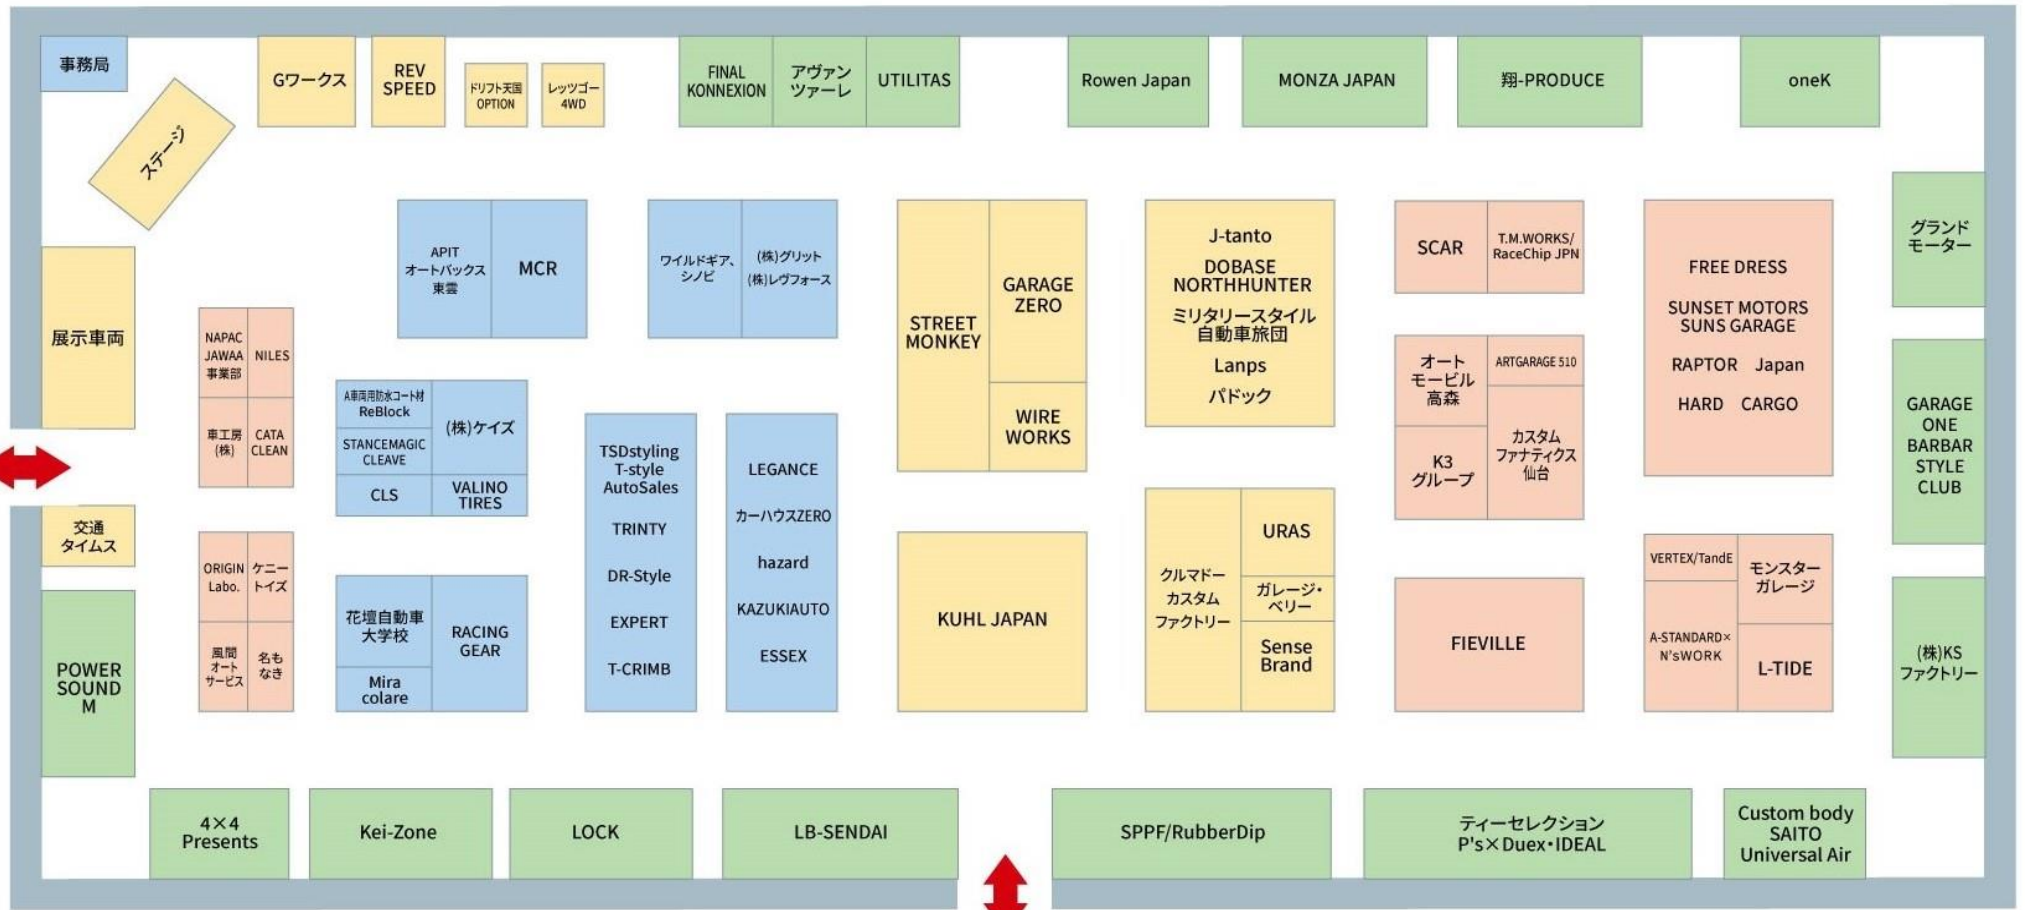

屋外会場・飲食

出展社一覧

FINAL KONNEXION	IDEAL	名もなき	株式会社グリット	STREET MONKEY	SCAR	モンスターガレージ
アヴァンツァーレ	SPPF/RubberDip	風間オートサービス	株式会社レヴフォース	GARAGE ZERO	T.M.WORKS/RaceChip JPN	L-TIDE
UTILITAS	LB-SENDAI	APITオートボックス東雲	TSDstyling/T-style AutoSales	WIRE WORKS	オートモービル高森	REV SPEED
Rowen Japan	LOCK	MCR	TRINTY	KUHL JAPAN	K3 グループ	Gワークス
MONZA JAPAN	Kei-Zone	車両用防水コート材 ReBlock	DR-Style	J-tanto	ARTGARAGE 510	ドリフト天国
翔-PRODUCE	4x4 Presents	STANCEMAGIC/CLEAVE	EXPERT	DOBASE NORTHHUNTER	カスタムファナティクス仙台	OPTION
oneK	POWER SOUND M	CLS	T-CRIMB	ミリタリースタイル 自動車旅団	FIEVILLE	レッツゴー4WD
グランドモーター	NAPAC JAWA事業部	株式会社ケイズ	LEGANCE	Lanps	FREE DRESS	交通タイムス
GARAGE ONE・BARBAR STYLE CLUB	NILES	VALINO TIRES	カーハウスZERO	パドック	SUNSET MOTORS/SUNS GARAGE	
株式会社KSファクトリー	車工房株式会社	花壇自動車大学校	hazard	クルマドールカスタムファクトリー	RAPTOR Japan	
Custom body SAITO Universal Air	CATACLEAN	Miracolare	KAZUKIAUTO	URAS	HARD CARGO	
ティーセレクション	ORIGIN Labo.	RACING GEAR	ESSEX	ガレージ・ベリー	VERTEX/TandE	
P's x Duex	ケニートイズ	ワイルドギア、シノビ		Sense Brand	A-STANDARD x N'sWORK	