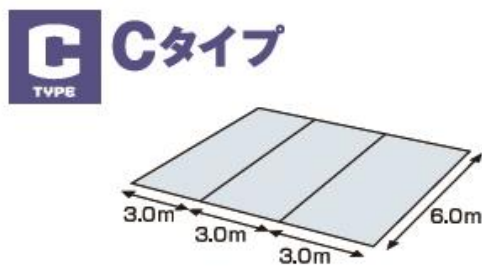

Bタイプ
TYPE

■スペース広さ ■出展料金
間口3.0m×奥行6.0m×2(小間) **180,000円**(税抜)/2小間

Cタイプ
TYPE

■スペース広さ ■出展料金
間口3.0m×奥行6.0m×3(小間) **255,000円**(税抜)/3小間
3小間以上の、1小間増設毎に80,000円(税抜)で展示枠の追加が可能です。

Dタイプ 物販のみ
TYPE

■スペース広さ ■出展料金
間口6.0m×奥行3.0m(1小間) **80,000円**(税抜)/1小間
1小間増設毎に80,000円(税抜)で展示枠の追加が可能です。